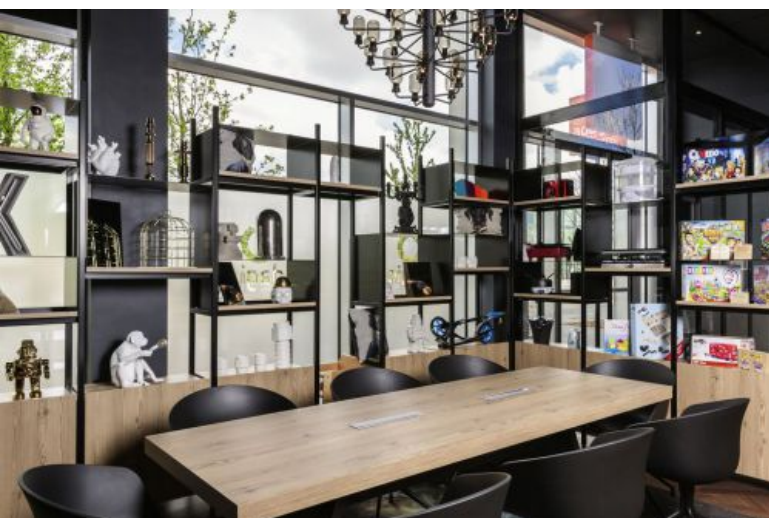

Les Labels de l'hôtel

Clef Verte