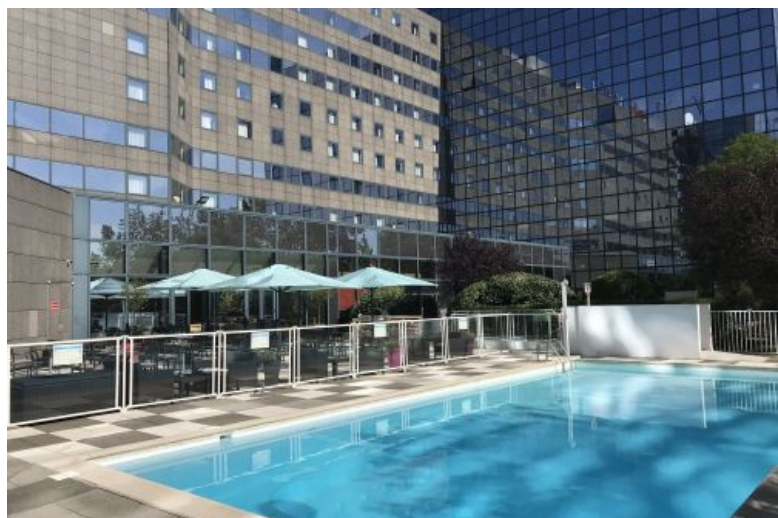

Les Labels de l'hôtel

Clef Verte