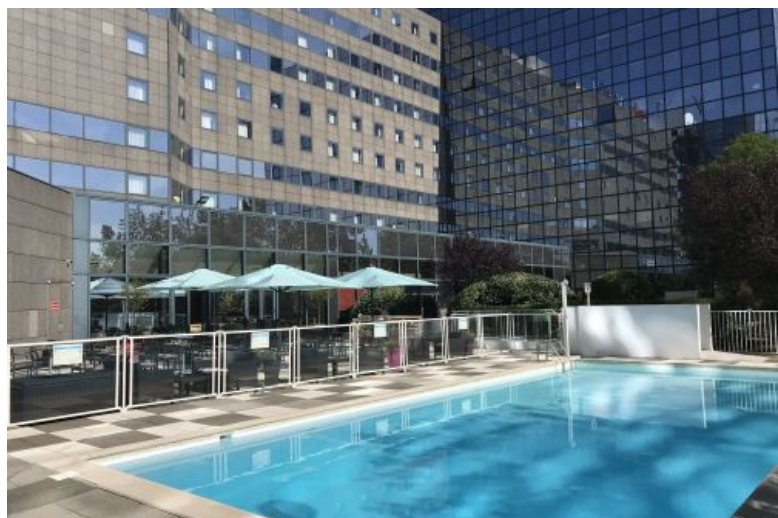

Les Labels de l'hôtel