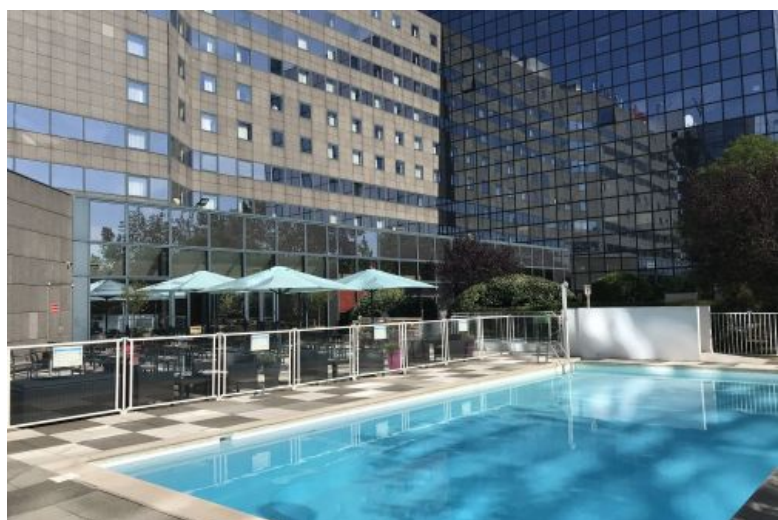

Les Labels de l'hôtel

Clef Verte