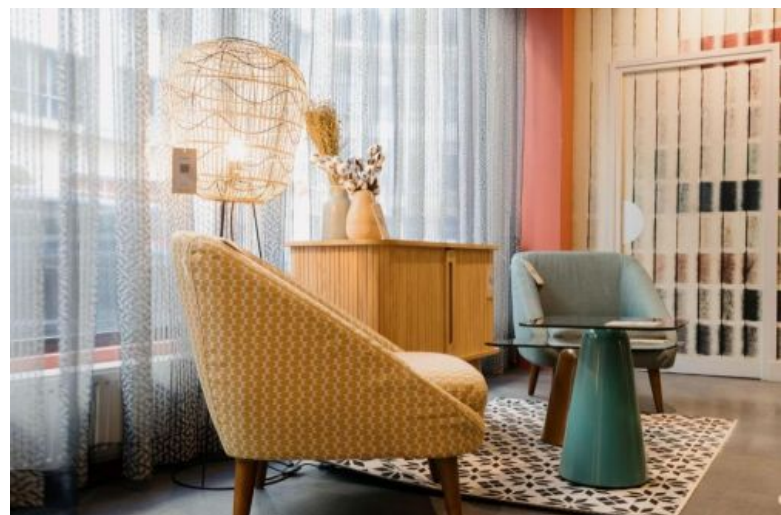

Les Labels de l'hôtel