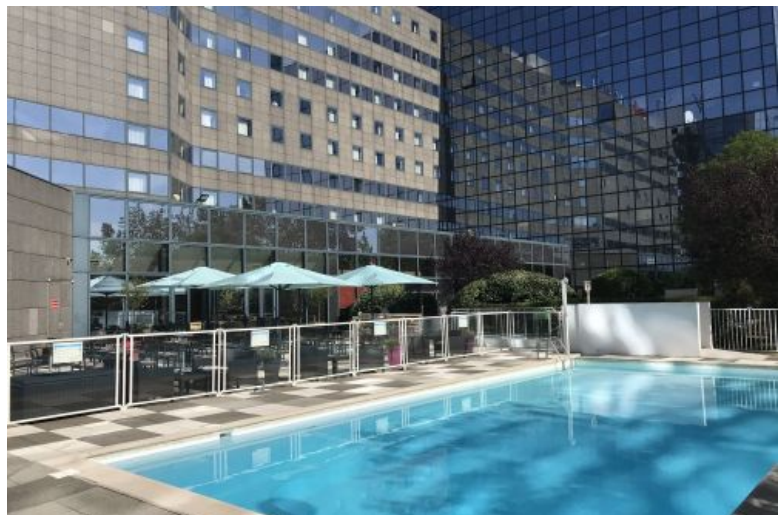

Les Labels de l'hôtel