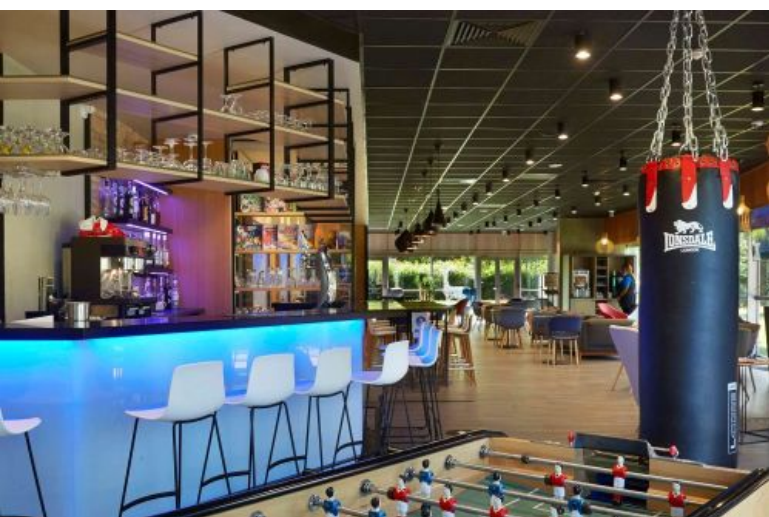

L'hôtel ibis Archamps Porte de Genève vous offre une situation idéale sur la frontière Suisse au cœur d'un parc d'affaire international et au milieu d'entreprises et de Startup innovantes ou encore à côté de l'institut scientifique européen. L'hôtel est situé à 15 minutes du centre de Genève, de son lac et son fameux jet d'eau et de l'aéroport international Genève Cointrin. L'établissement possède 84 chambres non fumeur dont 3 pour personnes à mobilité réduite. Il est implanté aux portes des stations alpines: Flaine, Les Gets, Samoëns, Megève, Chamonix ou encore Morzine, Avoriaz ou La Clusaz pour les plus célèbres. Il est aussi au croisement des autoroutes A40 et A41. Grâce à sa situation géographique idéale sur la frontière franco - suisse, vous pourrez également profiter des charmes de la ville d'Annecy accessible en 20 minutes via l'autoroute A40 ou de Lausanne cité Olympique à 60 km de Genève. Genève, Capitale des Organisations Internationales, vous accueille pour ses salons internationaux, ses musées et ses monuments, ses différents parcs arborés ou sa vieille ville atypique.

📍 23 rue Ada Byron
74160 Archamps

☎ 04 50 95 38 18

✉ h1178@accor.com

📅 Service commercial : Olivier D'INCAU
h1178-gm@accor.com

Les

- A 2 km de la frontière suisse et 20 minutes d'Annecy
- Parking extérieur gratuit
- A 15 minutes de l' aéroport international de Genève
- Sur la route des stations alpines
- Bar ouvert 24h/24h
- Au croisement des autoroutes A40 et A41