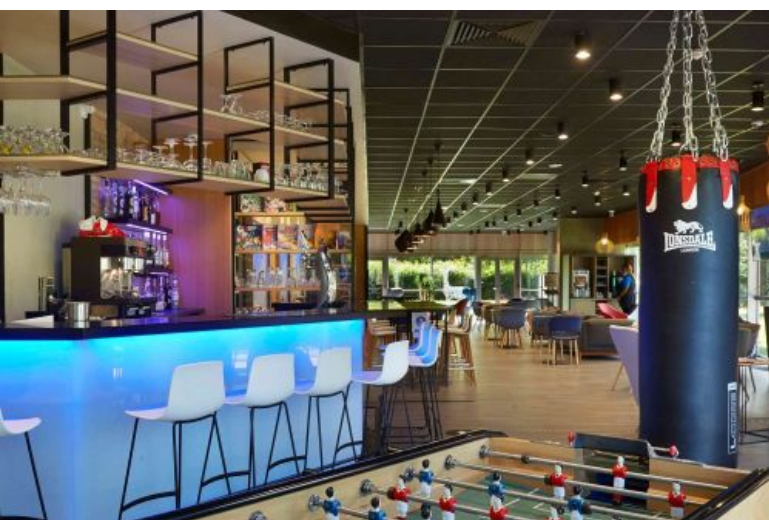

L'hôtel ibis Archamps Porte de Genève vous offre une situation idéale sur la frontière Suisse au cœur d'un parc d'affaire international et au milieu d'entreprises et de Startup innovantes ou encore à côté de l'institut scientifique européen. L'hôtel est situé à 15 minutes du centre de Genève, de son lac et son fameux jet d'eau et de l'aéroport international Genève Cointrin. L'établissement possède 84 chambres non fumeur dont 3 pour personnes à mobilité réduite. Il est implanté aux portes des stations alpines: Flaine, Les Gets, Samoëns, Megève, Chamonix ou encore Morzine, Avoriaz ou La Clusaz pour les plus célèbres. Il est aussi au croisement des autoroutes A40 et A41. Grâce à sa situation géographique idéale sur la frontière franco - suisse, vous pourrez également profiter des charmes de la ville d'Annecy accessible en 20 minutes via l'autoroute A40 ou de Lausanne cité Olympique à 60 km de Genève. Genève, Capitale des Organisations Internationales, vous accueille pour ses salons internationaux, ses musées et ses monuments, ses différents parcs arborés ou sa vieille ville atypique.

📍 23 rue Ada Byron
74160 Archamps

☎ 04 50 95 38 18

✉ h1178@accor.com

📅 Service commercial : Olivier D'INCAU
h1178-gm@accor.com

Les

- A 2 km de la frontière suisse et 20 minutes d'Annecy
- Parking extérieur gratuit
- A 15 minutes de l' aéroport international de Genève
- Sur la route des stations alpines
- Bar ouvert 24h/24h
- Au croisement des autoroutes A40 et A41