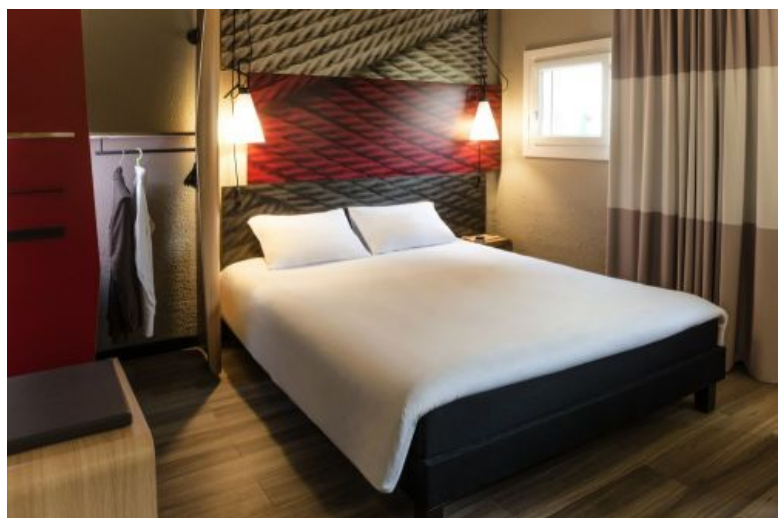

Pour votre prochain séjour, découvrez notre hôtel ibis Bourg-en-Bresse dans un cadre verdoyant à proximité du centre-ville. Reposez-vous dans l'une de nos 68 chambres au design contemporain. Visitez à deux minutes de l'hôtel, le monastère royal de Brou du XVIème siècle avec son église et son musée, mais aussi le musée de la Bresse-Domaine des Planons à Saint-Cyr-sur-Menthon qui est situé à 20 minutes et le Parc des Oiseaux à Villars les Dombes à 25 minutes. 1 restaurant est à votre disposition, 1 bar et 2 parkings privés vidéo-surveillés gratuits.

📍 6 rue du Moulin de Brou
01000 Bourg-en-Bresse

☎ 04 74 22 52 66

✉ H0603@accor.com

Les

- Hotel situé en centre ville, à proximité d'un axe autoroutier
- Hotel avec un restaurant
- Situation géographique optimale
- Ville dynamique et sportive