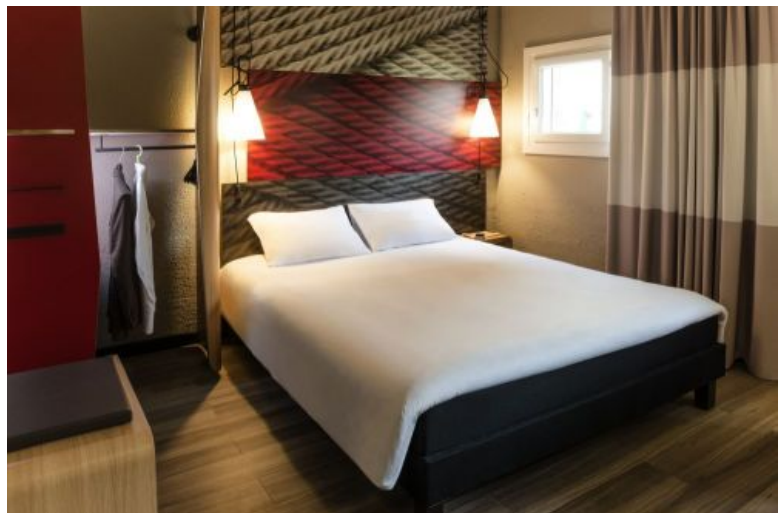

Les Labels de l'hôtel