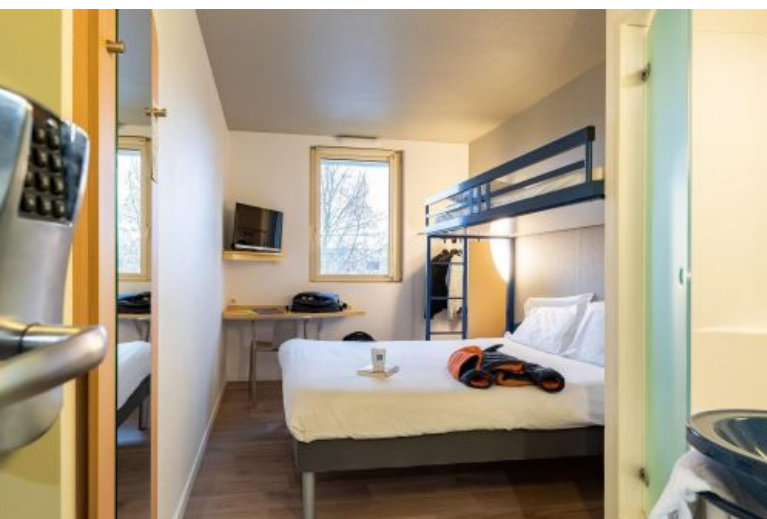

L'hôtel ibis budget Bourg-en-Bresse propose un hébergement confortable et économique pour des déplacements professionnels, escapades en famille ou séjour entre amis. Ses 60 chambres fonctionnelles et climatisées, pour 1,2, ou 3 personnes garantissent un séjour agréable. La journée commence avec un délicieux petit-déjeuner buffet avant de partir à la découverte de Bourg-en-Bresse et de ses environs. Le monastères royal de Brou est à 3km de l'hôtel, le centre-ville piétonnier à 2km et l'Espace Ekinox est également proche de l'hôtel. Profitez d'un parking privé gratuit et d'un accès facile par l'autoroute A40, à 7 minutes de l'hôtel ainsi que par tous les transports en commun.

📍 409 Avenue de PArme, ZAC des Belouses
01000 Bourg-en-Bresse

☎ 0474551016

✉ h6765@accor.com

Les

- Parking privé et sécurisé
- Accueil 24h/24
- Situé à 7 minutes de l'autoroutes A40
- Distributeur automatique de boissons et de friandises