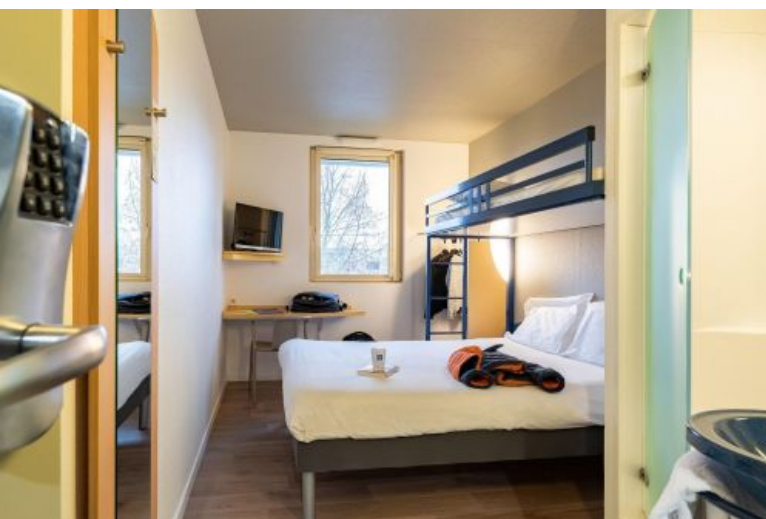

L'hôtel ibis budget Bourg-en-Bresse propose un hébergement confortable et économique pour des déplacements professionnels, escapades en famille ou séjour entre amis. Ses 60 chambres fonctionnelles et climatisées, pour 1, 2, ou 3 personnes garantissent un séjour agréable. La journée commence avec un délicieux petit-déjeuner buffet avant de partir à la découverte de Bourg-en-Bresse et de ses environs. Le monastères royal de Brou est à 3km de l'hôtel, le centre-ville piétonnier à 2km et l'Espace Ekinox est également proche de l'hôtel. Profitez d'un parking privé gratuit et d'un accès facile par l'autoroute A40, à 7 minutes de l'hôtel ainsi que par tous les transports en commun.

📍 409 Avenue de PArme, ZAC des Belouses
01000 Bourg-en-Bresse

☎ 0474551016

✉ h6765@accor.com

Les

- Parking privé et sécurisé
- Accueil 24h/24
- Situé à 7 minutes de l'autoroutes A40
- Distributeur automatique de boissons et de friandises