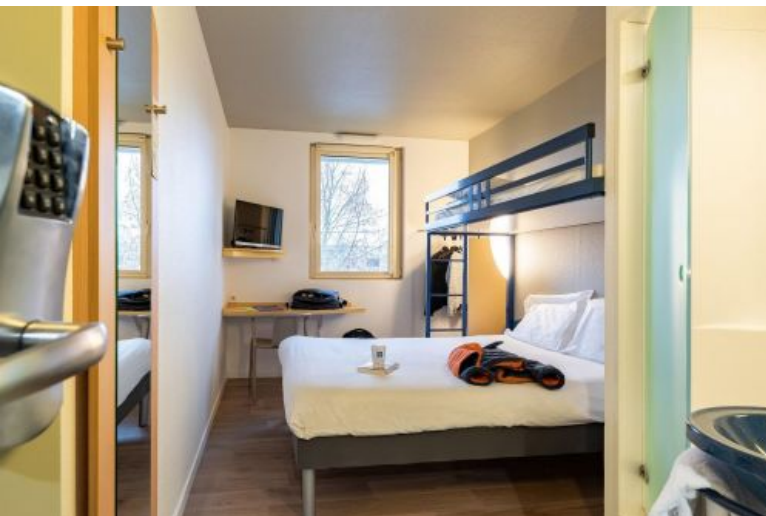

L'hôtel ibis budget Bourg-en-Bresse propose un hébergement confortable et économique pour des déplacements professionnels, escapades en famille ou séjour entre amis. Ses 60 chambres fonctionnelles et climatisées, pour 1,2, ou 3 personnes garantissent un séjour agréable. La journée commence avec un délicieux petit-déjeuner buffet avant de partir à la découverte de Bourg-en-Bresse et de ses environs. Le monastères royal de Brou est à 3km de l'hôtel, le centre-ville piétonnier à 2km et l'Espace Ekinox est également proche de l'hôtel. Profitez d'un parking privé gratuit et d'un accès facile par l'autoroute A40, à 7 minutes de l'hôtel ainsi que par tous les transports en commun.

📍 409 Avenue de PArme, ZAC des Belouses
01000 Bourg-en-Bresse

☎ 0474551016

✉ h6765@accor.com

Les

- Parking privé et sécurisé
- Accueil 24h/24
- Situé à 7 minutes de l'autoroutes A40
- Distributeur automatique de boissons et de friandises