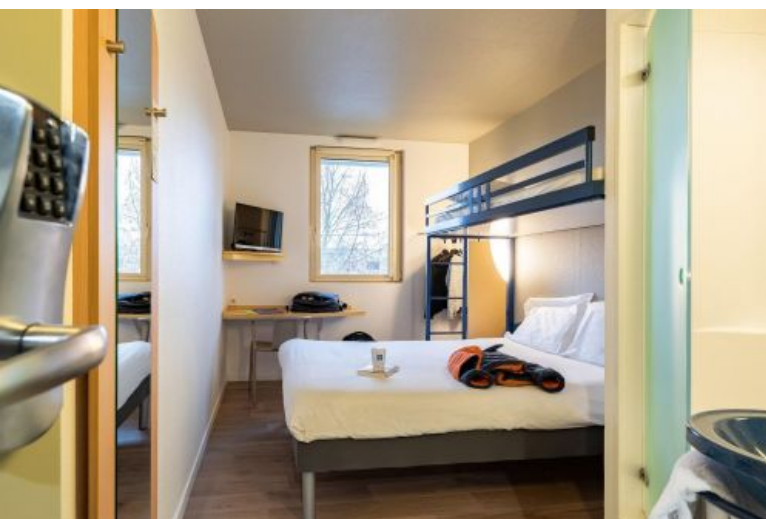

L'hôtel ibis budget Bourg-en-Bresse propose un hébergement confortable et économique pour des déplacements professionnels, escapades en famille ou séjour entre amis. Ses 60 chambres fonctionnelles et climatisées, pour 1,2, ou 3 personnes garantissent un séjour agréable. La journée commence avec un délicieux petit-déjeuner buffet avant de partir à la découverte de Bourg-en-Bresse et de ses environs. Le monastères royal de Brou est à 3km de l'hôtel, le centre-ville piétonnier à 2km et l'Espace Ekinox est également proche de l'hôtel. Profitez d'un parking privé gratuit et d'un accès facile par l'autoroute A40, à 7 minutes de l'hôtel ainsi que par tous les transports en commun.

📍 409 Avenue de PArme, ZAC des Belouses
01000 Bourg-en-Bresse

☎ 0474551016

✉ h6765@accor.com

Les

- Parking privé et sécurisé
- Accueil 24h/24
- Situé à 7 minutes de l'autoroutes A40
- Distributeur automatique de boissons et de friandises