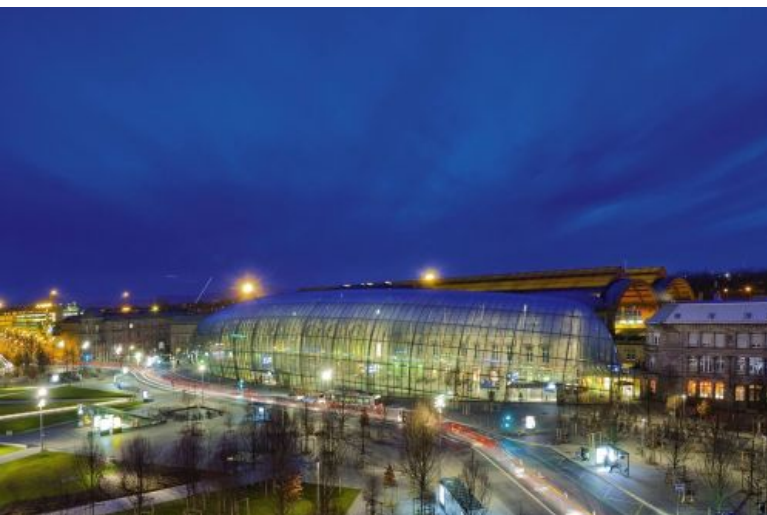

Idéalement implanté face à la gare de Strasbourg, le Mercure Strasbourg Centre Gare s'articule autour de son lobby surplombé d'une magnifique verrière et de son patio. Vous y trouverez notre bar pour déguster une boisson ou vous restaurer avec une offre snacking. Vous dégusterez un petit-déjeuner local dans notre salle fraîchement rénovée. C'est dans cette ambiance chaleureuse et ce cadre atypique que notre équipe se fera une joie de vous accueillir pour rendre votre séjour exceptionnel. Strasbourg a hérité d'un patrimoine exceptionnel classé au patrimoine mondial de l'UNESCO. Pour les voyages d'affaires vous pourrez disposer d'une salle de séminaire, et vous rendre aisément au Parlement européen ou encore au Palais des congrès. Idéalement positionné devant des lignes de bus et de tram, des restaurants et commerces notre hôtel 4 étoiles Mercure Centre Gare est situé à proximité de la cathédrale Notre Dame, des Galeries Lafayette et du quartier pittoresque « Petite France ». L'hôtel se situe à 100 m de la gare SNCF de Strasbourg. Il est également facilement accessible par l'A35 qui se trouve à 4 minutes de route. Le parking public Wodli avec accord tarifaire se situe à 2 minutes.

ADRESSE : 1 Boulevard du Président Wilson. Toute l'équipe est impatiente de vous accueillir pour un séjour chaleureux dans notre établissement à deux pas du centre-ville et du quartier de la Petite France.

📍 14-15 Place de la Gare  
67000 Strasbourg

📞 0388157815

✉️ H2149@accor.com

Les 

- A 10 minutes du centre ville
- En face de la Gare TGV, et positionné à proximité du Tram et des Bus
- au sein de la Capitale Européenne
- A 2 minutes du quartier pittoresque "La Petite France" et a proximité de la Cathédrale
- Le Parlement Européen et le Palais des Congres sont facile d'accès depuis l'hôtel