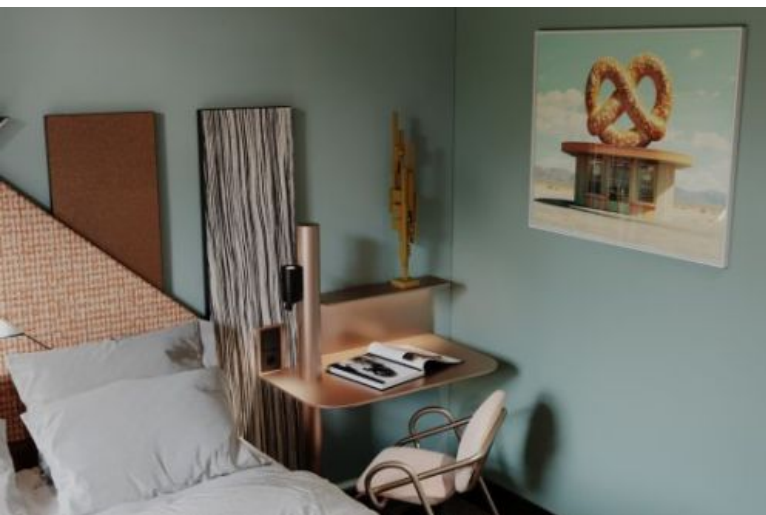

📍 14-15 Place de la Gare 67000 Strasbourg

☎ 0388157815

✉ H2149@accor.com

Les

- A 10 minutes du centre ville
- En face de la Gare TGV, et positionné à proximité du Tram et des Bus
- au sein de la Capitale Européenne
- A 2 minutes du quartier pittoresque "La Petite France" et a proximité de la Cathédrale
- Le Parlement Européen et le Palais des Congrès sont facile d'accès depuis l'hôtel