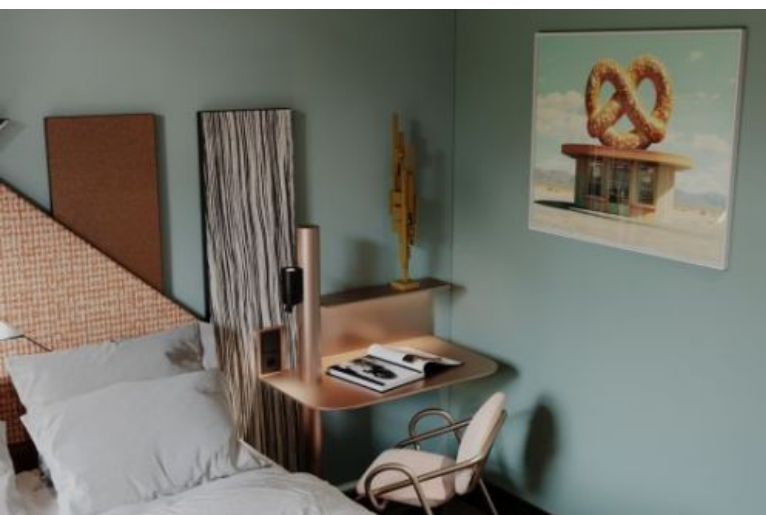

📍 14-15 Place de la Gare 67000 Strasbourg

☎ 0388157815

✉ H2149@accor.com

Les

- A 10 minutes du centre ville
- En face de la Gare TGV, et positionné à proximité du Tram et des Bus
- au sein de la Capitale Européenne
- A 2 minutes du quartier pittoresque "La Petite France" et a proximité de la Cathédrale
- Le Parlement Européen et le Palais des Congrès sont facile d'accès depuis l'hôtel